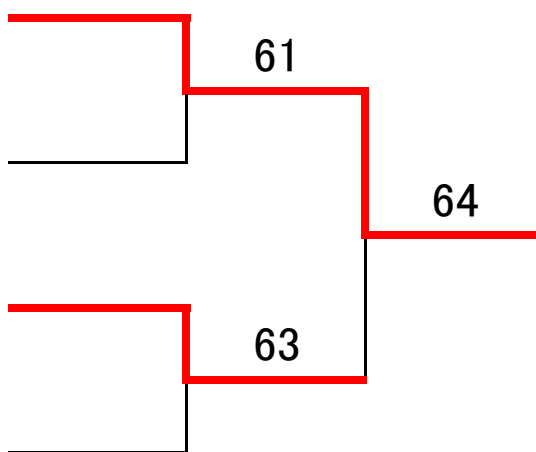

A	選手名	所属	櫻井実玖乃	瀬川 円	丸尾佳那江	山田 麗	勝敗	順位
1	櫻井実玖乃 (二小)			6-1	3-6	6-1	2-1	2
2	瀬川 円 (スポ少)		1-6		3-6	5-6	0-3	4
3	丸尾佳那江 (二中)		6-3	6-3		6-4	3-0	1
4	山田 麗 (スポ少)		1-6	6-5	4-6		1-2	3

B	選手名	所属	櫻井萌名実	藤岡 美紗	郡山 亜希	勝敗	順位
5	櫻井萌名実(国立GH)			6-0	6-3	2-0	1
6	藤岡 美紗 (ノア)		0-6		4-6	0-2	3
7	郡山 亜希 (スポ少)		3-6	6-4		1-1	2

A1位 **丸尾佳那江**

B2位 郡山 亜希

A2位 櫻井実玖乃

B1位 櫻井萌名実

2015連盟大会
ジュニア女子シングルス
優勝

丸尾佳那江