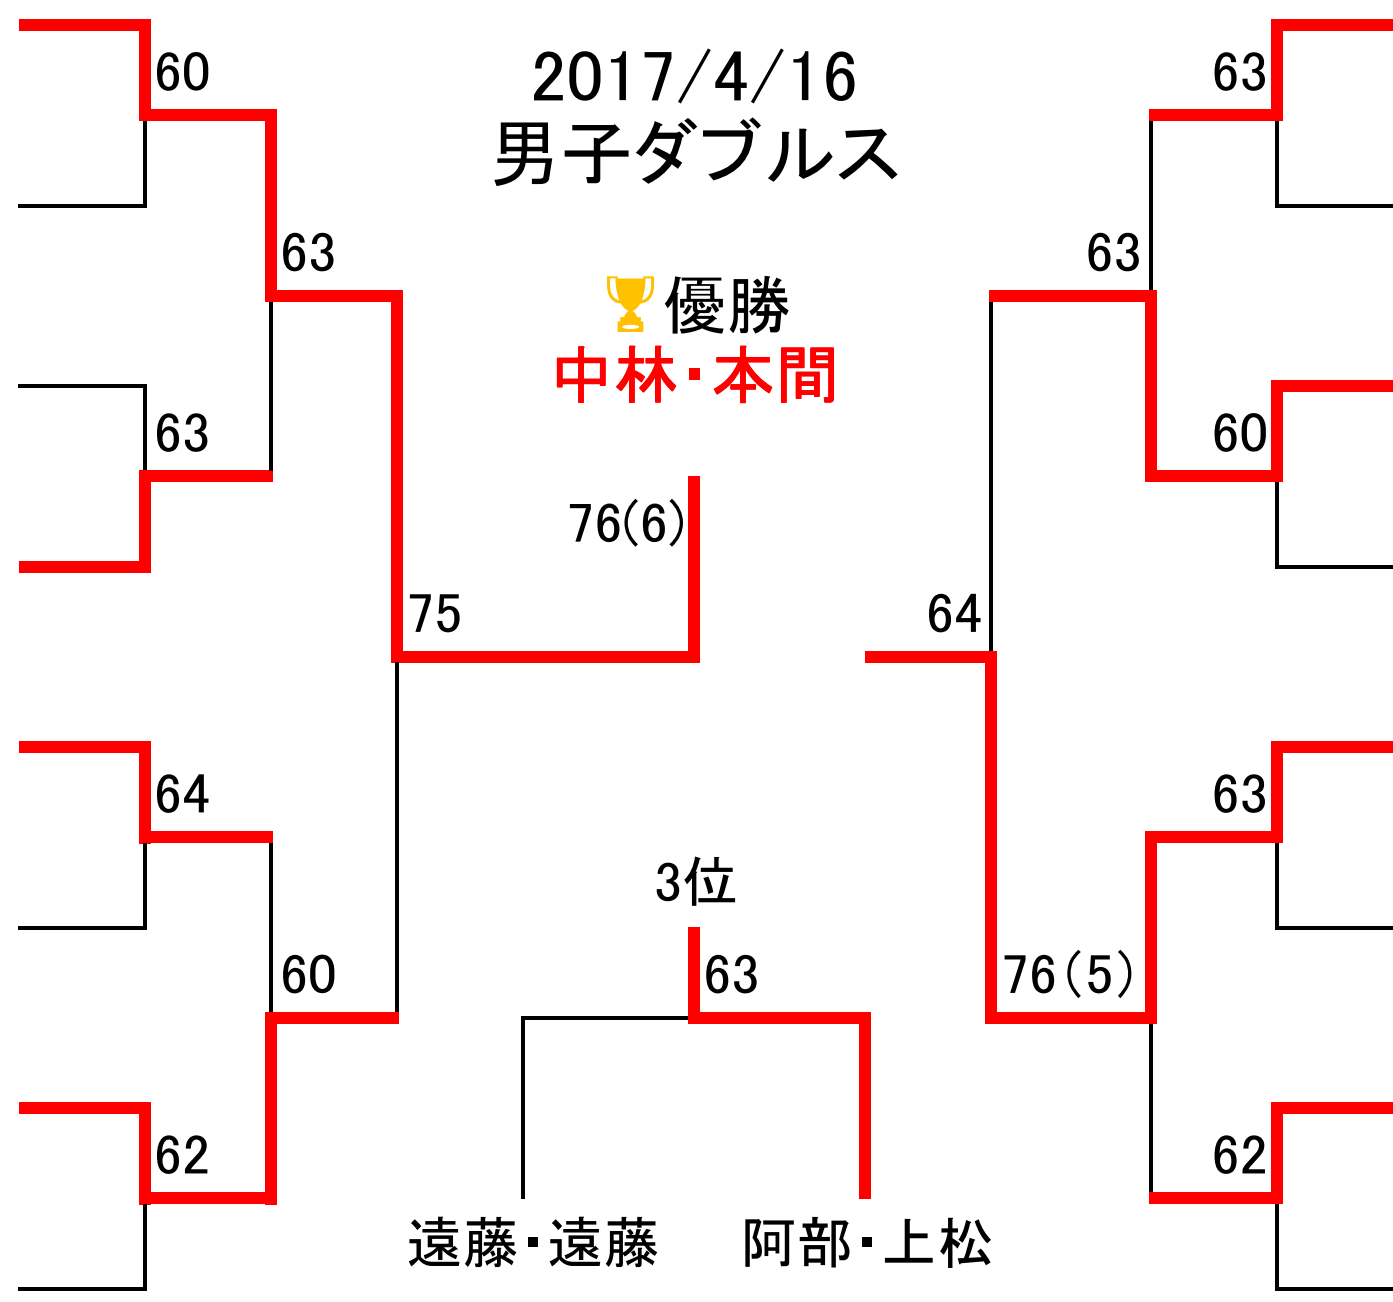

2017/4/16
男子ダブルス

中林・本間

雑賀・広田

渡辺・今泉

川辺・富海

高橋・小宮

原・竹下

遠藤・遠藤

池田・梶間

A
B
C
D
E
F
G
H

優勝
中林・本間

3位

遠藤・遠藤

阿部・上松

I 小笹・奈良岡

J 伊藤・佐々木

K 阿部・上松

L 中林・岡本

M 木塚・毛呂

N 鈴木・河野

O 大原・桜井

P 常本・逸見